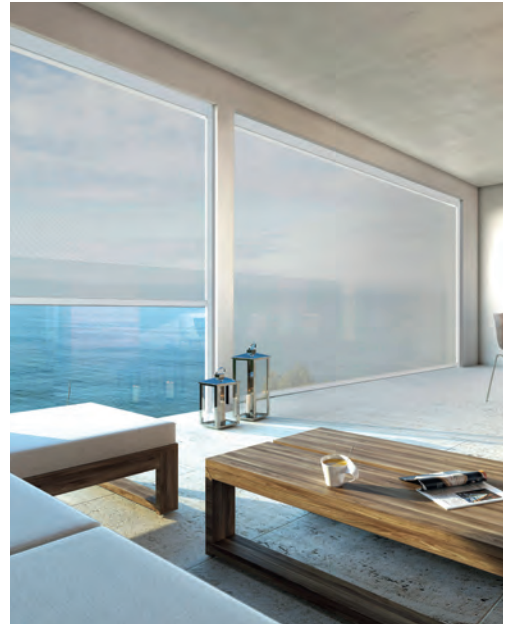

SES PRINCIPAUX ATOUTS CONFORT

UNE BARRIÈRE EFFICACE CONTRE LA CHALEUR.

Réduisez la température intérieure jusqu'à -5° C grâce à la protection des stores extérieurs Stylbio ZIP.

- Excellente performance thermique y compris sur coloris clairs : facteur solaire $g_{tot} \leq 0,05$.
- Bloque jusqu'à 97% de la chaleur.
- Economie d'énergie : réduit l'usage de la climatisation.
- Permet d'être à l'abri du vent sous une pergola.