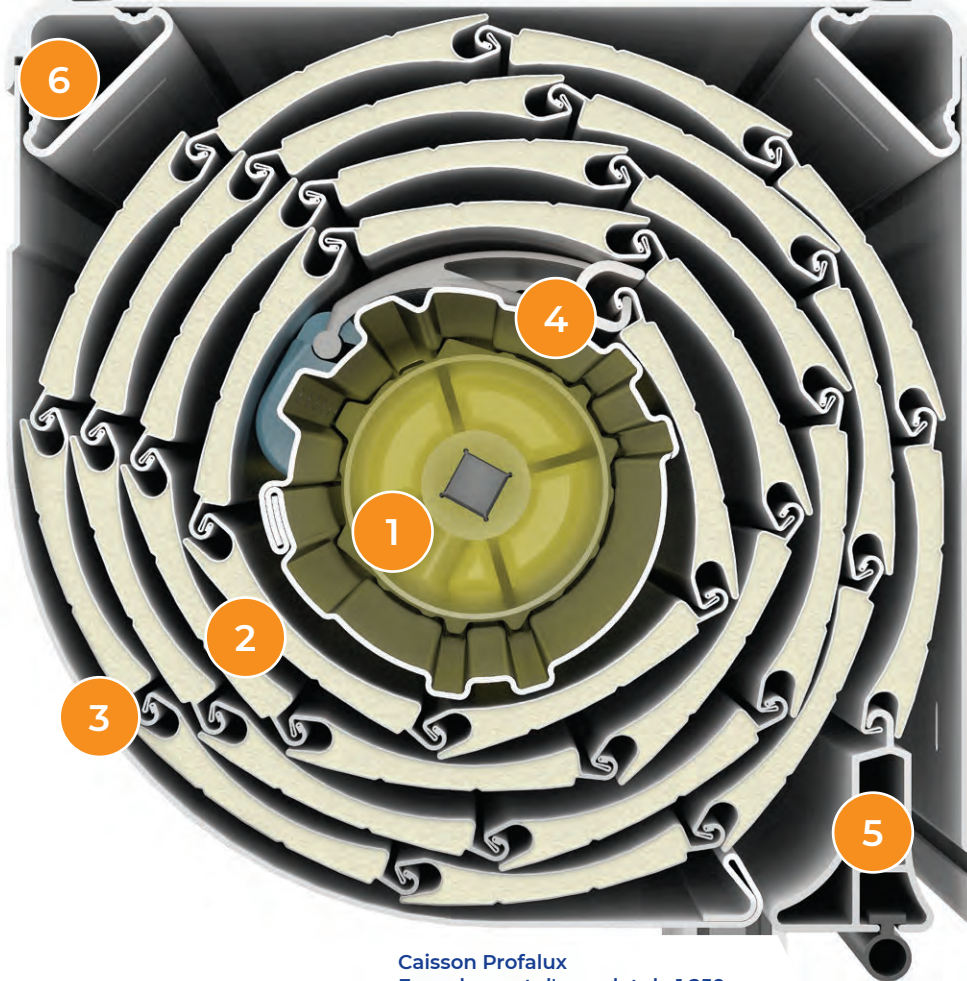

COUPE D'UN CAISSON PROFALUX À TAILLE RÉELLE

Pour visualiser l'emplacement du caisson sur vos fenêtres, placez cet angle comme sur le schéma de gauche. Vous pourrez vous rendre compte du faible encombrement de notre petit caisson sur votre ouverture.

Testez-le, → vous verrez bien !

Caisson Profalux
Enroulement d'un volet de 1 250 mm

1	Axe	4	Système anti-relevage
2	Lame Aluminium PX39	5	Lame ferme-caisson totalement effacée
3	Caisson Aluminium	6	Porteur en aluminium extrudé pour une solidité renforcée

BON À SAVOIR

OPTIMISEZ ENCORE VOTRE CLAIR DE VITRAGE AVEC UN CAISSON DE FORME ARRONDIE !