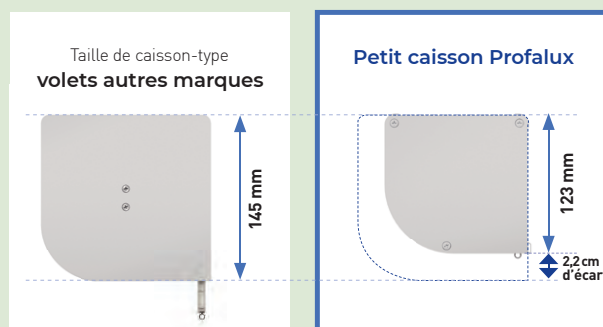

LE PLUS PETIT CAISSON