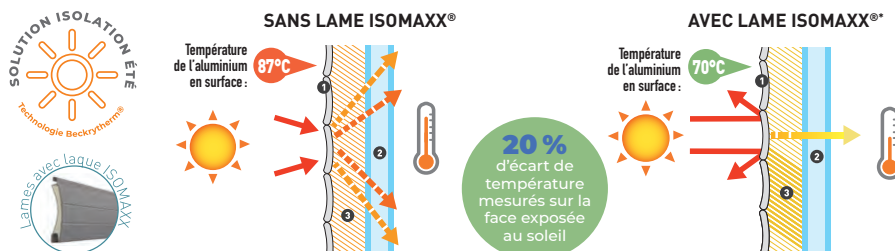

ISOMAXX®

UNE LAME THERMO-ISOLANTE POUR UN MAX DE CONFORT !

Face extérieure
Laque Beckcrytherm®*

Face intérieure
Revêtement Thermo-Reflex™

LA SEULE LAME ALU THERMO-CONFORT À DOUBLE EFFET ISOLANT ÉTÉ-HIVER !

Lame ISOMAXX®* pour conserver la chaleur en hiver et réduire la température intérieure en été.

* Profalux utilise le procédé Beckcrytherm, marque déposée du groupe Beckers: www.beckers-group.com.

ISOMAXX® :

Feuillard aluminium bicolore.

Face intérieure : revêtement gris Thermo-Reflex™ à base de particules d'aluminium hautement réfléchissantes pour une meilleure isolation en hiver.

Face extérieure : traitée avec une laque invisible Beckcrytherm®* réfléchissant les rayons du soleil pour diminuer la température intérieure en été même en cas de coloris sombres fortement absorbants de chaleur.