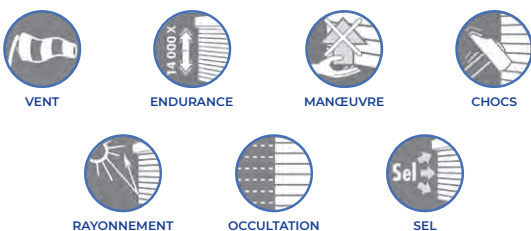

La qualité Profalux est vraiment rassurante !

Critères testés pour les volets roulants.

Des produits Profalux fiables dans le temps pour votre tranquillité !

*Analyse réalisée par le CSTB (Centre Scientifique et Technique du Bâtiment) sur la base d'1 montée et 1 descente par jour - Pour un volet roulant Visio - Motorisation Zigbee.