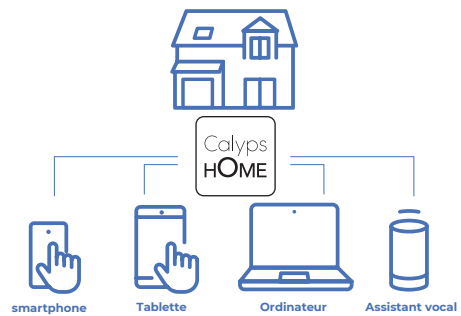

Avec CalypsHOME®, prenez le contrôle de votre maison en toute simplicité !

BON À SAVOIR

CalypsHOME® fait de votre smartphone une télécommande connectée pour vos équipements de la maison.

Téléchargez gratuitement et sans abonnement l'application qui vous donne le contrôle !

Retrouvez toutes les compatibilités en scannant le QR code

2 | Comment je pilote avec l'application CalypsHOME

Gérer ma maison devient un vrai jeu d'enfant !

Chez moi ou à distance, je gère ma maison en quelques clics !

Contrôler votre maison à la voix !

CalypsHOME® est compatible avec les assistants vocaux Google Home® et Alexa®.

Dites l'action souhaitée et les équipements et/ou scénarios que vous voulez activer.

Un système évolutif qui s'adaptera aux évolutions de votre vie