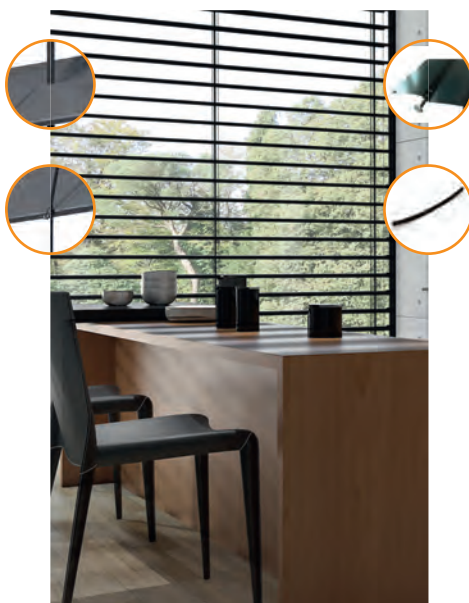

RÉSISTANT AU FROTTEMENT

- Cordons d'orientation en polyester renforcé de Kevlar avec pas constant pour assurer l'écartement régulier des lames (pas de frottements).
- Agrafes en acier inoxydable pour préserver l'intégrité du cordon.