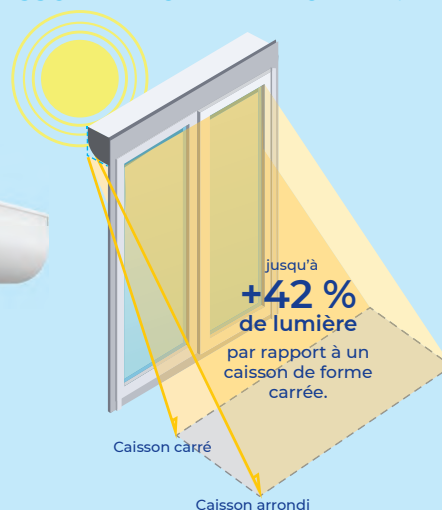

BON À SAVOIR

OPTIMISEZ ENCORE VOTRE CLAIR DE VITRAGE AVEC UN CAISSON DE FORME ARRONDIE !

Les **3** avantages d'un caisson arrondi :

- Maxi luminosité
- Économie de chauffage
- Esthétique

PROFALUX, EXPERT DE VOTRE SÉCURITÉ