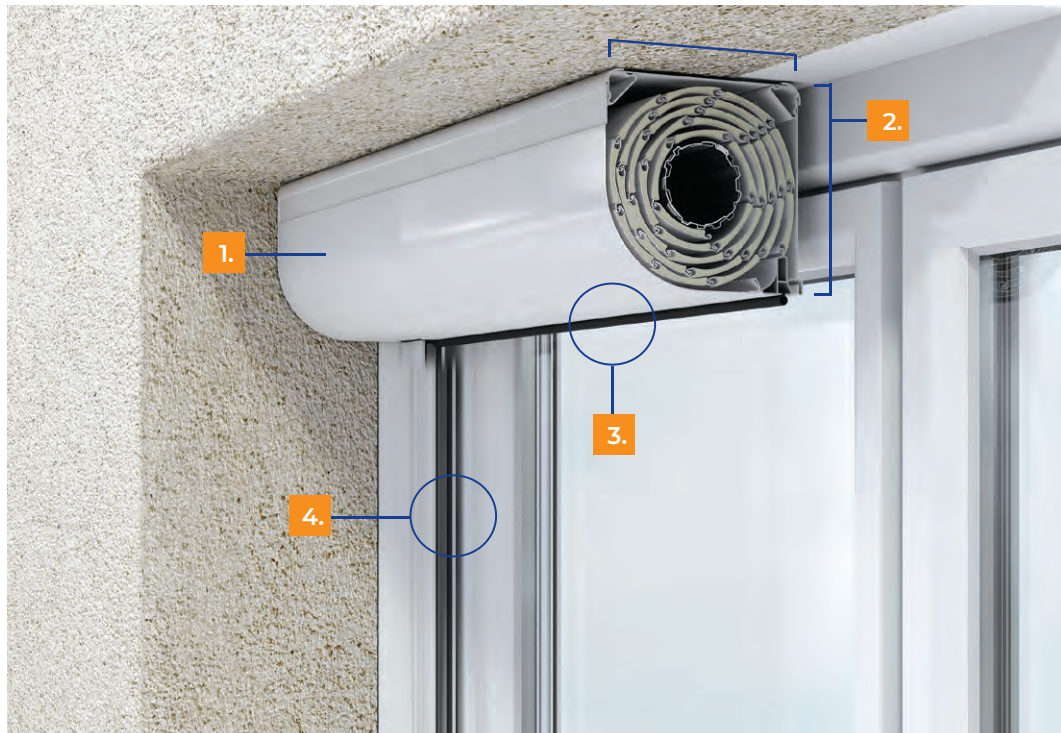

NOS SOLUTIONS PROFALUX

FAITES LE PLEIN DE LUMIÈRE DANS VOTRE HABITAT !

L'emprise du caisson du volet roulant sur le haut de la fenêtre doit être réduite au maximum car c'est de là que vient la lumière.

Votre volet rénovation se présente sous la forme d'un petit caisson que votre installateur posera généralement sous le linteau. La taille du caisson est un élément de choix fondamental car elle détermine la surface vitrée de vos fenêtres et donc le clair de vitrage.

DESRIPTIF CAISSON PROFALUX

1. Le plus petit caisson de sa catégorie !

Empiètement minimum sur le clair de vitrage pour profiter pleinement de la lumière et des apports solaires gratuits.

3. Lame finale 100% effaçable dans le caisson !

Grâce à sa forme spécialement adaptée et aux butées intégrées, la dernière lame du volet roulant Profalux s'efface totalement dans le caisson et devient invisible.

2. Encombrement minimal, lumière maximale !

Faible encombrement du volet enroulé grâce au petit diamètre d'enroulement.

4. Des coulisses ultra-discrètes !

Dimensions et forme plate des coulisses pour une emprise minimale sur les côtés de la fenêtre et une totale discrétion esthétique.