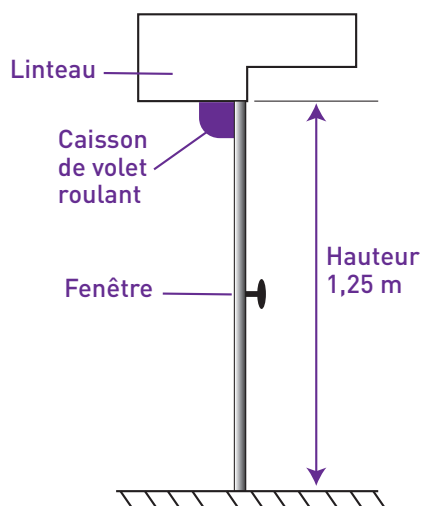

COUPE D'UN CAISSON PROFALUX À TAILLE RÉELLE

Pour visualiser l'emplacement du caisson sur vos fenêtres, placez cet angle comme sur le schéma de gauche. Vous pourrez vous rendre compte du faible encombrement de notre petit caisson sur votre ouverture.

Testez-le, → vous verrez bien !

Caisson Profalux
Enroulement d'un volet de 1 250 mm

1	Axe	4	Système anti-relevage
2	Lame Aluminium PX39	5	Lame ferme-caisson totalement effacée
3	Caisson Aluminium	6	Porteur en aluminium extrudé pour une solidité renforcée

BON À SAVOIR

OPTIMISEZ ENCORE VOTRE CLAIR DE VITRAGE AVEC UN CAISSON DE FORME ARRONDIE !