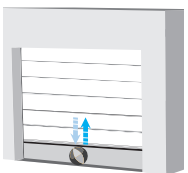

MOTORISATION

- Réouverture immédiate en cas d'obstacle : pas de détérioration de votre porte et votre famille circule dans le garage en toute tranquillité.
- Le verrouillage auto-bloquant est un véritable rempart face à l'effraction.