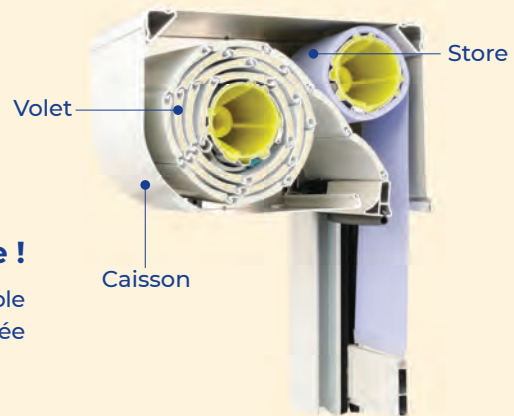

SES PRINCIPAUX ATOUTS

2 MOTEURS & 2 TÉLÉCOMMANDES

Une double motorisation pour un pilotage à la carte !

Le store étant motorisé, il est possible de le positionner à la hauteur souhaitée en fonction de la luminosité.